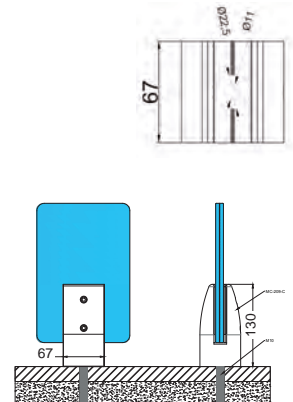

NOVEDAD

**PINZA ALUMINIO 110X55
SIN TALADRO AL VIDRIO**

(10-12 mm)

Acabados:

Plata brillo	4790 PB
Anodizado inox	4790 IN

*Otros acabados consultar

**PINZA ALUMINIO CUADRADA 110X55
SIN TALADRO AL VIDRIO**

(10-12 mm)

Acabados:

Plata brillo	4793 PB
Anodizado inox	4793 IN

*Otros acabados consultar

**PINZA ALUMINIO 130X67
SIN TALADRO AL VIDRIO**

(10-16 mm)

Acabados:

Plata brillo	4791 PB
Anodizado inox	4791 IN

*Otros acabados consultar

**PINZA ALUMINIO CUADRADA 130X67
SIN TALADRO AL VIDRIO**

(10-16 mm)

Acabados:

Plata brillo	4794 PB
Anodizado inox	4794 IN

*Otros acabados consultar

**PINZA BARANDILLA ALUMINIO 150X100
SIN TALADRO AL VIDRIO**

(16-20 mm)

Acabados:

Plata brillo	4792 PB
Anodizado inox	4792 IN

*Otros acabados consultar

**PINZA ALUMINIO CUADRADA 150X100
SIN TALADRO AL VIDRIO**

(16-20 mm)

Acabados:

Plata brillo	4795 PB
Anodizado inox	4795 IN