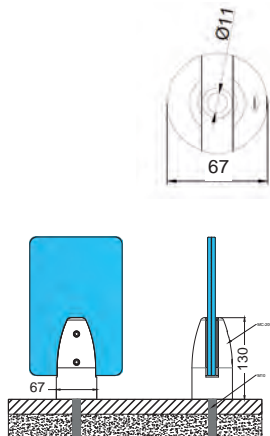

NOVEDAD

**PINZA ALUMINIO 110X55
SIN TALADRO AL VIDRIO**

(10-12 mm)

Acabados:

Plata brillo	4790 PB
Anodizado inox	4790 IN

*Otros acabados consultar

**PINZA ALUMINIO CUADRADA 110X55
SIN TALADRO AL VIDRIO**

(10-12 mm)

Acabados:

Plata brillo	4793 PB
Anodizado inox	4793 IN

*Otros acabados consultar

**PINZA ALUMINIO 130X67
SIN TALADRO AL VIDRIO**

(10-16 mm)

Acabados:

Plata brillo	4791 PB
Anodizado inox	4791 IN

*Otros acabados consultar

**PINZA ALUMINIO CUADRADA 130X67
SIN TALADRO AL VIDRIO**

(10-16 mm)

Acabados:

Plata brillo	4794 PB
Anodizado inox	4794 IN

*Otros acabados consultar

**PINZA BARANDILLA ALUMINIO 150X100
SIN TALADRO AL VIDRIO**

(16-20 mm)

Acabados:

Plata brillo	4792 PB
Anodizado inox	4792 IN

*Otros acabados consultar

**PINZA ALUMINIO CUADRADA 150X100
SIN TALADRO AL VIDRIO**

(16-20 mm)

Acabados:

Plata brillo	4795 PB
Anodizado inox	4795 IN