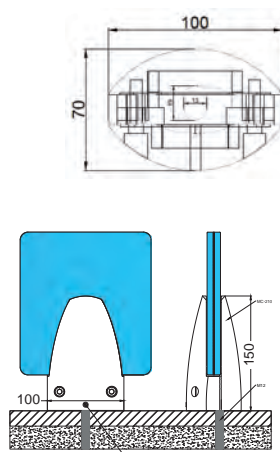

NOVEDAD

**PINZA ALUMINIO 110X55
SIN TALADRO AL VIDRIO**

(10-12 mm)

Acabados:

Plata brillo	4790 PB
Anodizado inox	4790 IN

*Otros acabados consultar

**PINZA ALUMINIO CUADRADA 110X55
SIN TALADRO AL VIDRIO**

(10-12 mm)

**PINZA ALUMINIO CUADRADA 130X67
SIN TALADRO AL VIDRIO**

(10-16 mm)

Acabados:

Plata brillo	4794 PB
Anodizado inox	4794 IN

*Otros acabados consultar

**PINZA BARANDILLA ALUMINIO 150X100
SIN TALADRO AL VIDRIO**

(16-20 mm)

Acabados:

Plata brillo	4792 PB
Anodizado inox	4792 IN

*Otros acabados consultar

**PINZA ALUMINIO CUADRADA 150X100
SIN TALADRO AL VIDRIO**

(16-20 mm)

Acabados:

Plata brillo	4795 PB
Anodizado inox	4795 IN