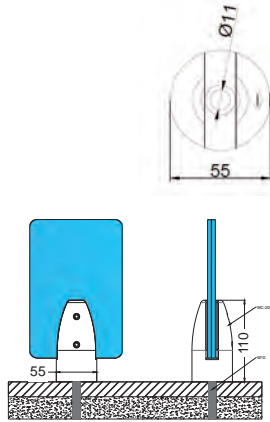

NOVEDAD

**PINZA ALUMINIO 110X55
SIN TALADRO AL VIDRIO**

(10-12 mm)

Acabados:

Plata brillo	4790 PB
Anodizado inox	4790 IN

*Otros acabados consultar

**PINZA ALUMINIO CUADRADA 110X55
SIN TALADRO AL VIDRIO**

(10-12 mm)

Acabados:

Plata brillo	4793 PB
Anodizado inox	4793 IN

*Otros acabados consultar

**PINZA ALUMINIO 130X67
SIN TALADRO AL VIDRIO**

(10-16 mm)

Acabados:

Plata brillo	4791 PB
Anodizado inox	4791 IN

*Otros acabados consultar

**PINZA ALUMINIO CUADRADA 130X67
SIN TALADRO AL VIDRIO**

(10-16 mm)

Acabados:

Plata brillo	4794 PB
Anodizado inox	4794 IN

*Otros acabados consultar

**PINZA BARANDILLA ALUMINIO 150X100
SIN TALADRO AL VIDRIO**

(16-20 mm)

Acabados:

Plata brillo	4792 PB
Anodizado inox	4792 IN

*Otros acabados consultar

**PINZA ALUMINIO CUADRADA 150X100
SIN TALADRO AL VIDRIO**

(16-20 mm)

Acabados:

Plata brillo	4795 PB
Anodizado inox	4795 IN