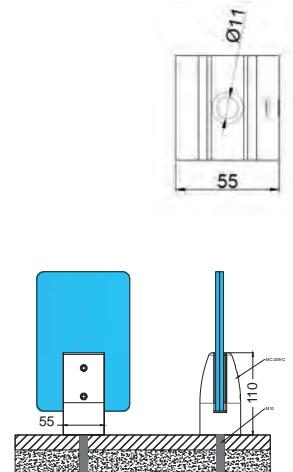

NOVEDAD

**PINZA ALUMINIO 110X55
SIN TALADRO AL VIDRIO**

(10-12 mm)

Acabados:

Plata brillo	4790 PB
Anodizado inox	4790 IN

*Otros acabados consultar

**PINZA ALUMINIO CUADRADA 110X55
SIN TALADRO AL VIDRIO**

(10-12 mm)

Acabados:

Plata brillo	4793 PB
Anodizado inox	4793 IN

*Otros acabados consultar

**PINZA ALUMINIO 130X67
SIN TALADRO AL VIDRIO**

(10-16 mm)

Acabados:

Plata brillo	4791 PB
Anodizado inox	4791 IN

*Otros acabados consultar

**PINZA ALUMINIO CUADRADA 130X67
SIN TALADRO AL VIDRIO**

(10-16 mm)

Acabados:

Plata brillo	4794 PB
Anodizado inox	4794 IN

*Otros acabados consultar

**PINZA BARANDILLA ALUMINIO 150X100
SIN TALADRO AL VIDRIO**

(16-20 mm)

Acabados:

Plata brillo	4792 PB
Anodizado inox	4792 IN

*Otros acabados consultar

**PINZA ALUMINIO CUADRADA 150X100
SIN TALADRO AL VIDRIO**

(16-20 mm)

Acabados:

Plata brillo	4795 PB
Anodizado inox	4795 IN